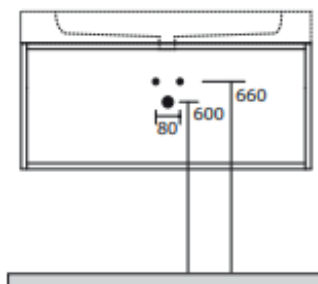

Cento væghængt stativ

Væghængt stålstativ til Cento porcelænsvaske.

Materiale:	Rustfrit stål
Farve:	Mat sort
Overflade:	Pulverlakeret
Hylde:	Ja
Håndklædestang:	Ja, i begge sider

OBS: Leveres uden den viste vask, som kan tilkøbes.

LAVABO®

Varenr.:	Passer til Cento vask:
75000	50 x 45 cm
75001	60 x 45 cm
75002	70 x 45 cm
75003	80 x 45 cm

Varenr.:	Passer til Cento vask:
75004	100 x 45 cm
75005	120 x 45 cm
75006	140 x 45 cm