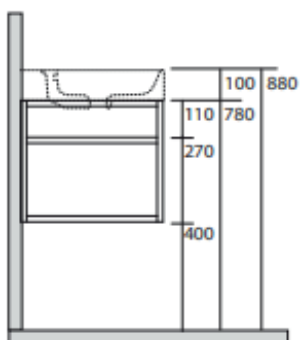

Cento væghængt stativ

Væghængt stålstativ til Cento porcelænsvaske.

Materiale:	Rustfrit stål
Farve:	Mat sort
Overflade:	Pulverlakeret
Hylde:	Ja
Håndklædestang:	Ja, i begge sider

OBS: Leveres uden den viste vask, som kan tilkøbes.

LAVABO®

Varenr.:	Passer til Cento vask:
75000	50 x 45 cm
75001	60 x 45 cm
75002	70 x 45 cm
75003	80 x 45 cm

Varenr.:	Passer til Cento vask:
75004	100 x 45 cm
75005	120 x 45 cm
75006	140 x 45 cm